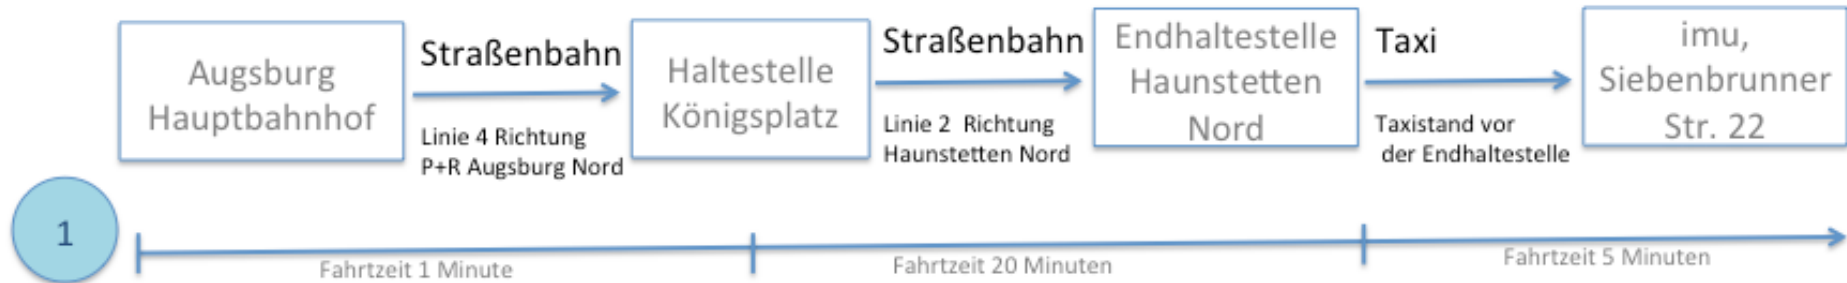

Anfahrt imu augsburg mit öffentlichen Verkehrsmitteln

Ankunft: Augsburg Hauptbahnhof

Kosten für die direkte Taxifahrt vom Hauptbahnhof Augsburg: ca. 20 Euro

Kosten Straßenbahn und Sammeltaxi: Einzelfahrschein (Zone 10+20) 2,60 Euro + Sammeltaxi 2,10 Euro

Überblick für Weiterfahrt mit Straßenbahn und Sammeltaxi (nur buchbar bis 19 Uhr)

Bestellung Taxi

Am Hauptbahnhof bereits ein Sammeltaxi bestellen (30 min vor Abfahrt Taxi)

Am Bahnhof umsteigen in die Straßenbahn Linie 4 (Richtung P+R Augsburg Nord)

an Augsburg **Königsplatz** Bstg. A3 (Achtung das ist bereits die 1. Haltestelle)

ab Augsburg Königsplatz Bstg. B1 (Straßenbahn 2 Richtung Haunstetten Nord) Fahrt bis Endhaltestelle **Haunstetten Nord**

Weiterfahrt mit Sammeltaxi direkt ans imu augsburg (5 Min); **Adresse für Taxi:** Siebenbrunner Str. 22 (Kreuzung Ochsenbachweg), 86179 Augsburg-Siebenbrunn

Wie bestelle ich ein Sammeltaxi?

Ihr Sammeltaxi fährt nur bei Bedarf, daher müssen Sie sich telefonisch anmelden. Dazu nennen Sie bei der Anmeldung bitte Ihren Namen, das Fahrtziel, die Anzahl Ihrer Begleiter sowie die gewünschte Abfahrtszeit und die Abfahrtshaltestelle. Bitte melden Sie auch großes Gepäck an, damit wir entsprechend Platz bereitstellen können.